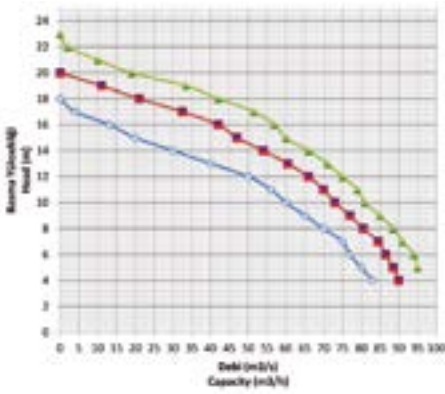

TİCARİ HAVUZ POMPALARI STORM

- ➔ MADE IN TURKEY
- ➔ YÜKSEK VERİMLİ TİCARİ POMPALAR
- ➔ BRONZ FAN

- ➔ IP55
- ➔ 50 HZ 2850 D/DEVİR

ÜRÜN	ÜRÜN KODU	FİYAT
350 TRİ	350ST	1.140 €
450 TRİ	450ST	1.220 €
550 TRİ	550ST	1.310 €
750 TRİ	750ST	1.670 €
1000 TRİ	1000ST	2.030 €
1250 TRİ	1250ST	2.340 €
1500 TRİ	1500ST	3.275 €

ÜRÜN	BASMA YÜKSEKLİĞİ										
	M	6	8	10	12	14	16	18	20	22	24
350 TRİ		77	70	61	51	33	15				
450 TRİ		86	80	74	66	54	42	21			
550 TRİ		94	88	81	75	66	56	42	20	4	
750 TRİ			135	126	113	100	90	76	44		
1000 TRİ			148	143	137	126	120	107	97	80	50
1250 TRİ				158	153	147	137	128	116	110	90
1500 TRİ				175	166	158	150	138	130	120	110