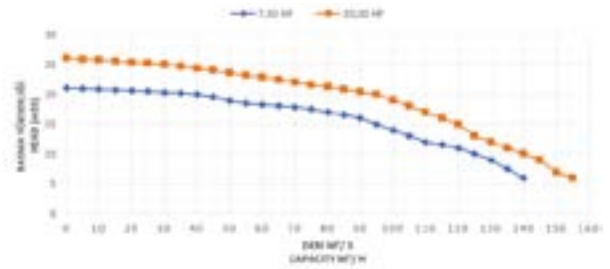

TİCARİ HAVUZ POMPALARI STORM

- ➔ MADE IN TURKEY
- ➔ YÜKSEK VERİMLİ TİCARİ POMPALAR
- ➔ BRONZ FAN

- ➔ IP55
- ➔ 50 HZ 2850 D/DEVİR

ÜRÜN	ÜRÜN KODU	FİYAT
350 TRİ	350ST	1.140 €
450 TRİ	450ST	1.220 €
550 TRİ	550ST	1.310 €
750 TRİ	750ST	1.670 €
1000 TRİ	1000ST	2.030 €
1250 TRİ	1250ST	2.340 €
1500 TRİ	1500ST	3.275 €

ÜRÜN	BASMA YÜKSEKLİĞİ										
	M	6	8	10	12	14	16	18	20	22	24
350 TRİ		77	70	61	51	33	15				
450 TRİ		86	80	74	66	54	42	21			
550 TRİ		94	88	81	75	66	56	42	20	4	
750 TRİ			135	126	113	100	90	76	44		
1000 TRİ			148	143	137	126	120	107	97	80	50
1250 TRİ				158	153	147	137	128	116	110	90
1500 TRİ				175	166	158	150	138	130	120	110