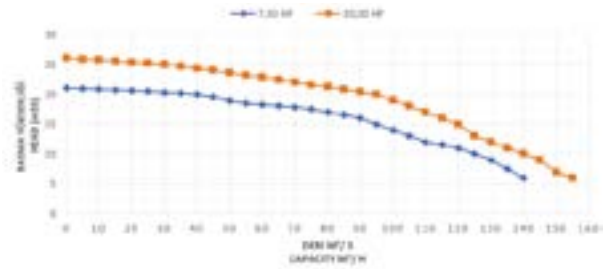

ÖN FİLTRESİZ JAKUZİ POMPALARI

- ➔ MADE IN TURKEY
- ➔ YÜKSEK VERİMLİ TİCARİ POMPALAR
- ➔ BRONZ FAN

- ➔ IP55
- ➔ 50 HZ 2850 D/DEVİR

ÜRÜN	ÜRÜN KODU	FİYAT
350 TRİ	350ST	904 €
450 TRİ	450ST	1.045 €
550 TRİ	550ST	1.120 €
750 TRİ	750ST	1.513 €
1000TRİ	1000ST	1.800 €
1250 TRİ	1250ST	1.950 €
1500TRİ	1500ST	3.120 €

ÜRÜN	BASMA YÜKSEKLİĞİ										
	M	6	8	10	12	14	16	18	20	22	24
350 TRİ		77	70	61	51	33	15				
450 TRİ		86	80	74	66	54	42	21			
550 TRİ		94	88	81	75	66	56	42	20	4	
750 TRİ			135	126	113	100	90	76	44		
1000TRİ			148	143	137	126	120	107	97	80	50
1250 TRİ				158	153	147	137	128	116	110	90
1500TRİ				175	166	158	150	138	130	120	110