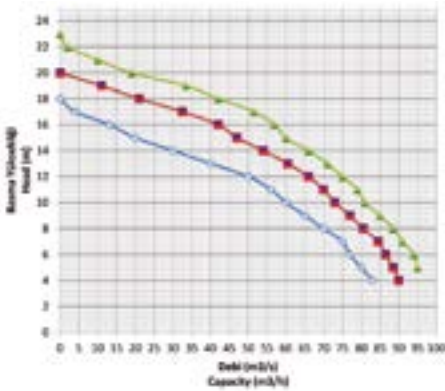

ÜRÜN	BASMA YÜKSEKLİĞİ										
	M	6	8	10	12	14	16	18	20	22	24
350 TRİ		77	70	61	51	33	15				
450 TRİ		86	80	74	66	54	42	21			
550 TRİ		94	88	81	75	66	56	42	20	4	
750 TRİ			135	126	113	100	90	76	44		
1000TRİ			148	143	137	126	120	107	97	80	50
1250 TRİ				158	153	147	137	128	116	110	90
1500TRİ				175	166	158	150	138	130	120	110