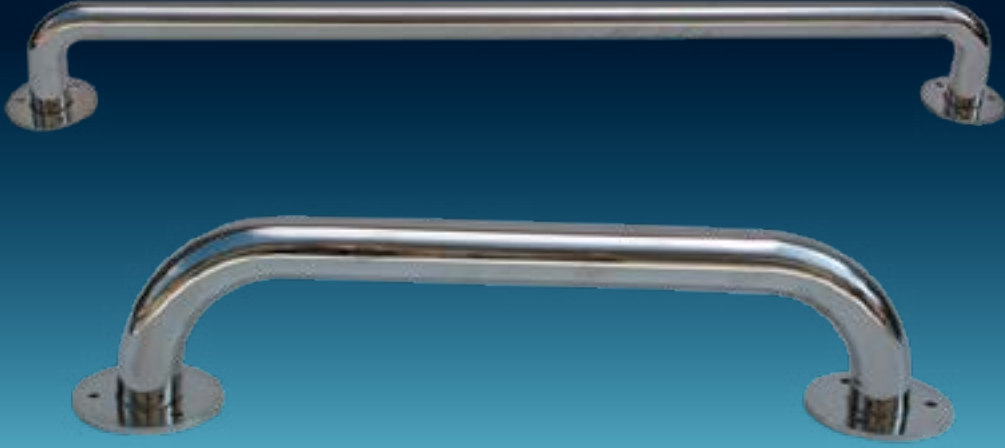

## MERDİVEN TUTAMAKLARI

| ÜRÜN KODU |          | ÜRÜN  | FİYAT    |          |
|-----------|----------|---|----------|----------|
| AISI 304  | AISI 316 |   | AISI 304 | AISI 316 |
| MTBT304   | MTBT316  | MERDİVEN TUTAMAK BÜYÜK TİP (A :800 MM B:1525 MM C:855 MM) | 450 €    | 525 €    |
| MTKT304   | MTKT316  | MERDİVEN TUTAMAK KÜÇÜK TİP (A :800 MM B:1220 MM C:680 MM) | 400 €    | 490 €    |
| 50T304    | 50T316   | 50 CM PASLANMAZ TUTAMAK                                   | 92 €     | 115 €    |
| 100T304   | 100T316  | 100 CM PASLANMAZ TUTAMAK                                  | 110 €    | 135 €    |
| 150T304   | 150T316  | 150 CM PASLANMAZ TUTAMAK                                  | 135 €    | 168 €    |
| 200T304   | 200T316  | 200 CM PASLANMAZ TUTAMAK                                  | 160 €    | 200 €    |
| 250T304   | 250T316  | 250 CM PASLANMAZ TUTAMAK                                  | 180 €    | 220 €    |

\*ÖZEL İMALAT TUTAMAK VE TUTUNMA KOLLARI ÜRETİLİR.