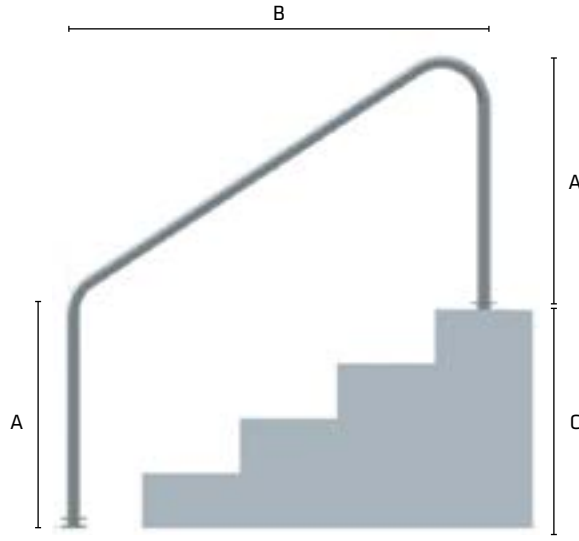

## MERDİVEN TUTAMAKLARI

| ÜRÜN KODU |          | ÜRÜN  | FİYAT    |          |
|-----------|----------|---|----------|----------|
| AISI 304  | AISI 316 |   | AISI 304 | AISI 316 |
| MTBT304   | MTBT316  | MERDİVEN TUTAMAK BÜYÜK TİP (A :800 MM B:1525 MM C:855 MM) | 450 €    | 525 €    |
| MTKT304   | MTKT316  | MERDİVEN TUTAMAK KÜÇÜK TİP (A :800 MM B:1220 MM C:680 MM) | 400 €    | 490 €    |
| 50T304    | 50T316   | 50 CM PASLANMAZ TUTAMAK                                   | 92 €     | 115 €    |
| 100T304   | 100T316  | 100 CM PASLANMAZ TUTAMAK                                  | 110 €    | 135 €    |
| 150T304   | 150T316  | 150 CM PASLANMAZ TUTAMAK                                  | 135 €    | 168 €    |
| 200T304   | 200T316  | 200 CM PASLANMAZ TUTAMAK                                  | 160 €    | 200 €    |
| 250T304   | 250T316  | 250 CM PASLANMAZ TUTAMAK                                  | 180 €    | 220 €    |