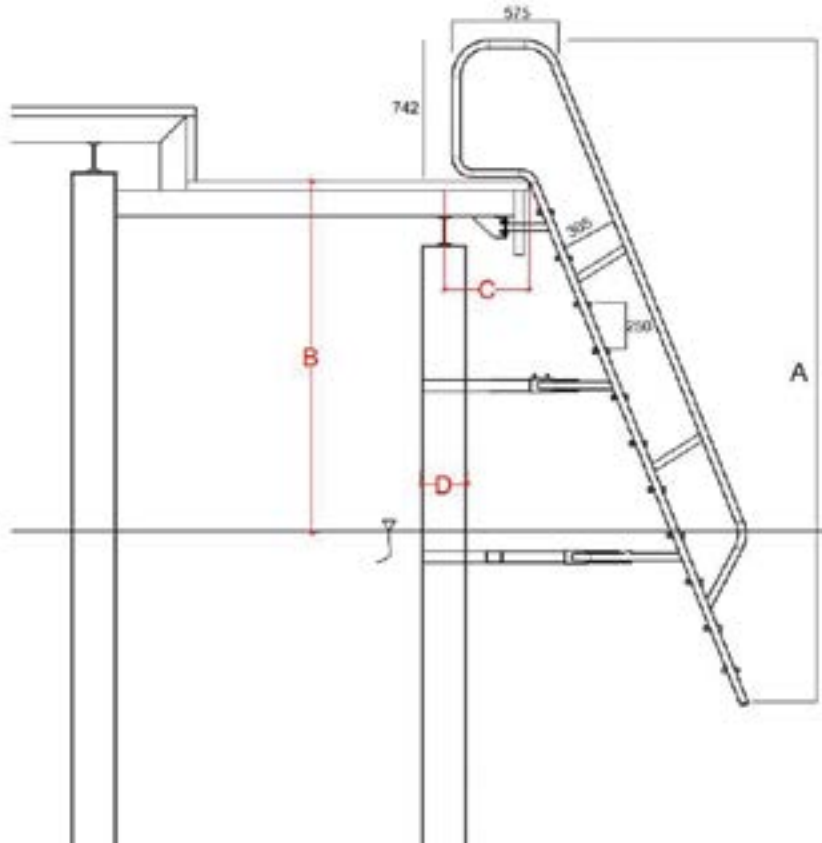

# İSKELE MERDİVENİ

ÜRÜN KODU	ÜRÜN	FİYAT
ISKM5	5 BASAMAKLI İSKELE MERDİVENİ AISI 316	3.240 €
ISKM6	6 BASAMAKLI İSKELE MERDİVENİ AISI 316	3.600 €
ISKM7	7 BASAMAKLI İSKELE MERDİVENİ AISI 316	3.960 €
ISKM8	8 BASAMAKLI İSKELE MERDİVENİ AISI 316	4.320 €
ISKM9	9 BASAMAKLI İSKELE MERDİVENİ AISI 316	4.680 €
ISKM10	10 BASAMAKLI İSKELE MERDİVENİ AISI 316	5.040 €
ISKM11	11 BASAMAKLI İSKELE MERDİVENİ AISI 316	5.400 €