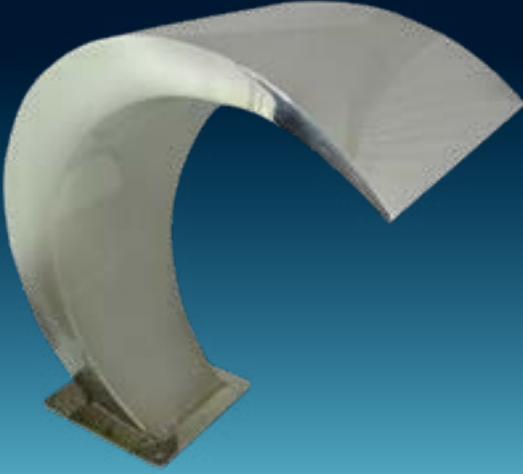

KOBRA TİP ŞELALER

ÜRÜN KODU	ÜRÜN	FİYAT
35K316	350 MM X 500 MM KOBRA AISI 316	450 €
60K316	600 MM X 500 MM KOBRA AISI 316	600 €
80K316	800 X 400 MM KOBRA AISI 316	700 €
90K316	900 X 600 KOBRA AISI 316	1.200 €