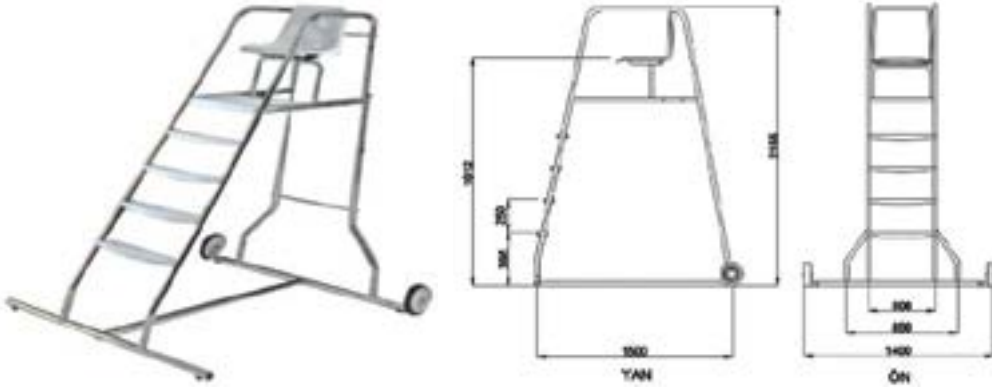

CANKURTARAN KOLTUĞU VE HAKEM SANDALYESİ

ÜRÜN KODU	ÜRÜN ADI	PASLANMAZ KALİTESİ	FİYAT
HKS01	43mm Borudan İmal Tekerlekli Hakem Sandalyesi	AISI 304	1.400 €
HKS02	43mm Borudan İmal Tekerlekli Hakem Sandalyesi	AISI 304	1.568 €