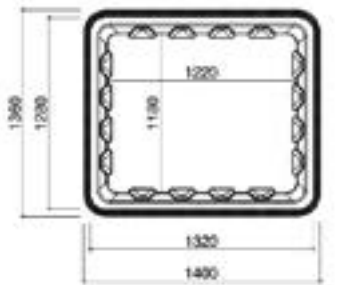

Ürün	Kod	Fiyat (Euro)
650 Sehpalı Kabin	1281101	372 €
650 Makine Dairesi	1281102	486 €
820 Sehpalı Kabin	1281103	658 €
950 Makine Dairesi	1281104	986 €

Yüzme havuzlarının elektromekanik tesisatlarının hazır bir şekilde yer altında muhafaza edilmesini sağlayan yapıdır. Sızdırmaz ve sağlam bir şekilde polysterden imal edilmiştir. Giriş çıkışları izole olup su geçirmez yapıdadır. 10 cm toprak üstünde montajlanır.

650 Sehpalı Kabin

650 Makine Dairesi

820 Sehpalı Kabin

950 Makine Dairesi

## POLYESTER KAPAK SIVAÜSTÜ

Polyesterden imal edilen Ø500 - Ø620 - Ø760 - Ø820 - Ø900'lük kum filtrelerine uygun, sağlam ve mukavemetli yapısıyla esneme ve kırılmalara dayanıklıdır. Üst kapak kaymaz malzemeden imal edilmiştir.