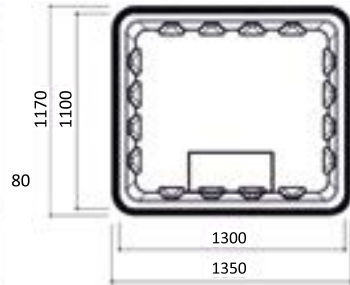

650 Makine Dairesi