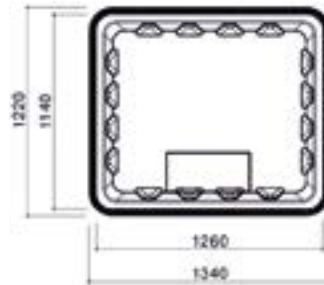

## POLYESTER MAKİNA DAİRESİ

- ➔ Havuz çevresinde müsait bir yerde monte edilerek içerisinde filtrasyon tesisatı krurulur.
- ➔ Özellikle makina dairesi yeri bulunmayan havuzlarda tercih edilir.
- ➔ Pratik ve kullanışlıdır.
- ➔ İstenilen renkte özel imalat polyester kapak.
- ➔ Cam elyaf takviyeli polysterden mamul.
- ➔ Cam elyaf takviyeli menteşeli polyeter kapak.

Ürün	Kod	Fiyat (Euro)
650 Sehpalı Kabin	1281101	372 €
650 Makine Dairesi	1281102	486 €
820 Sehpalı Kabin	1281103	658 €
950 Makine Dairesi	1281104	986 €

Yüzme havuzlarının elektromekanik tesisatlarının hazır bir şekilde yer altında muhafaza edilmesini sağlayan yapıdır. Sızdırmaz ve sağlam bir şekilde polysterden imal edilmiştir. Giriş çıkışları izole olup su geçirmez yapıdadır. 10 cm toprak üstünde montajlanır.

650 Sehpalı Kabin

650 Makine Dairesi

820 Sehpalı Kabin

950 Makine Dairesi