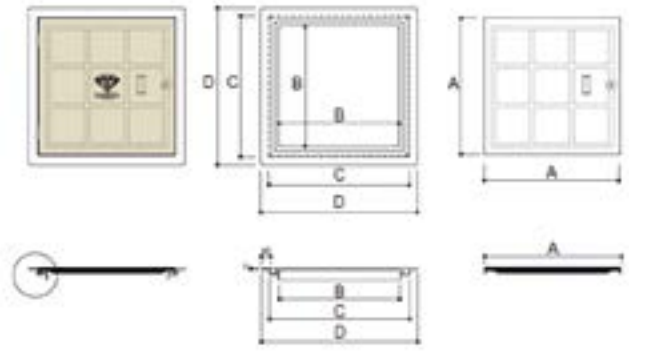

Polyesterden imal edilen Ø500 - Ø620 - Ø760 - Ø820 - Ø900'lük kum filtrelerine uygun, sağlam ve mukavemetli yapısıyla esneme ve kırılmalara dayanıklıdır. Üst kapak kaymaz malzemeden imal edilmiştir.

Ürün	Kod	Fiyat (Euro)
50x50 Polyester Sivaüstü Kapak	1282101	330 €
65x65 Polyester Sivaüstü Kapak	1282102	365 €
80x80 Polyester Sivaüstü Kapak	1282103	420 €
90x90 Polyester Sivaüstü Kapak	1282104	500 €
100x100 Polyester Sivaüstü Kapak	1282105	580 €

- ✓ Polyesterden imalat
- ✓ Alt çerçeve üst kapak iki parçadan oluşmaktadır
- ✓ Tutunma kolu
- ✓ Üst kapak kaymaz şekilde imalat
- ✓ Alt çerçevede suyu tahliye eden kanal

B(mm)	D(mm)
500	700
650	850
800	1000
900	1100
1000	1200

*Siparişinizi B ölçüsüne göre sipariş veriniz.