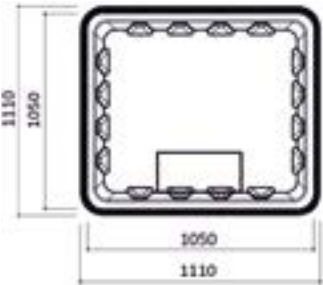

Ürün	Kod	Fiyat (Euro)
650 Sehpalı Kabin	1281101	372 €
650 Makine Dairesi	1281102	486 €
820 Sehpalı Kabin	1281103	658 €
950 Makine Dairesi	1281104	986 €

Yüzme havuzlarının elektromekanik tesisatlarının hazır bir şekilde yer altında muhafaza edilmesini sağlayan yapıdır. Sızdırmaz ve sağlam bir şekilde polysterden imal edilmiştir. Giriş çıkışları izole olup su geçirmez yapıdadır. 10 cm toprak üstünde montajlanır.

650 Sehpalı Kabin