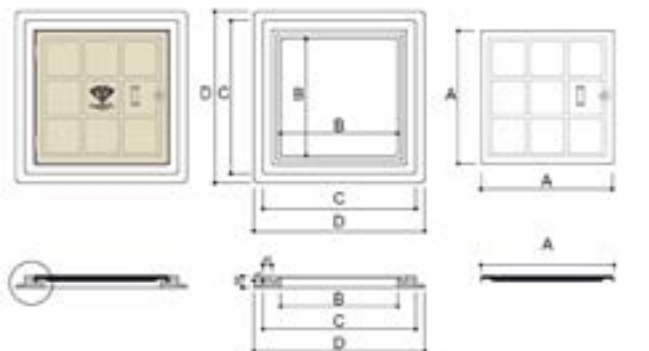

Polyesterden imal edilen Ø500 - Ø620 - Ø760 - Ø820 - Ø900'lük kum filtrelerine uygun, sağlam ve mukavemetli yapısıyla esneme ve kırılmalara dayanıklıdır. Üst kapak kaymaz malzemeden imal edilmiştir.

Ürün	Kod	Fiyat (Euro)
50x50 Polyester Sivaüstü Kapak	1282101	314 €
65x65 Polyester Sivaüstü Kapak	1282102	330 €
80x80 Polyester Sivaüstü Kapak	1282103	375 €
90x90 Polyester Sivaüstü Kapak	1282104	470 €
100x100 Polyester Sivaüstü Kapak	1282105	530 €

- ✓ Polyesterden imalat
- ✓ Alt çerçeve üst kapak iki parçadan oluşmaktadır
- ✓ Tutunma kolu
- ✓ Üst kapak kaymaz şekilde imalat
- ✓ Alt çerçevede suyu tahliye eden kanal

B(mm)	D(mm)
500	750
650	890
800	1040
900	1140
1000	1240