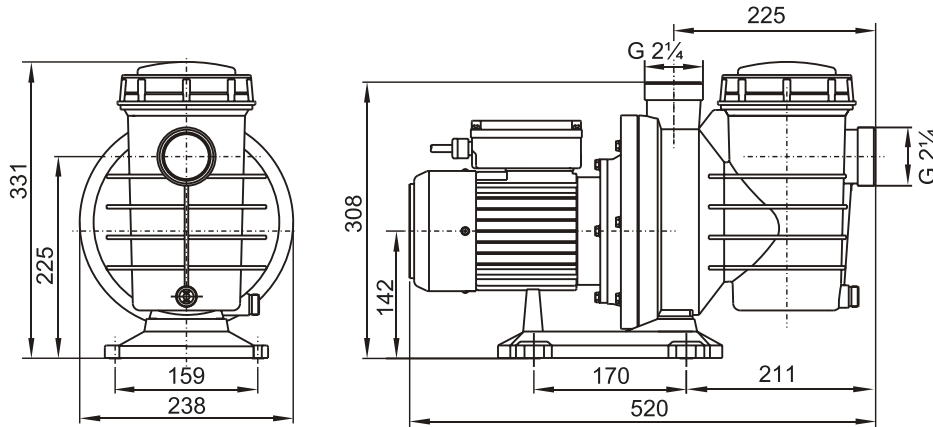

SENKRON HAVUZ POMPASI

- ➔ 1 1/2 * BAĞLANTI RAKORLARI
- ➔ AŞIRI ISINMAYA KARŞI KORUMALI
- ➔ ÇİFT BOŞALTMA TAPASI
- ➔ TUZLU SUDA KULLANILIR
- ➔ ERGONOMİK ÖNFİLTRE KAPAK ANAHTARI

ÜRÜN	ÜRÜN KODU	FİYAT
050 MONO	050SEN	354 €
075 MONO	075SEN	390 €
100 MONO	100SEN	396 €
100 TRİ	100SENT	400 €
150 MONO	150SEN	410 €

ÜRÜN	HP	KW	BAĞLANTI
050SEN	0,5	0,75	50 MM
075SEN	0,75	0,90	50 MM
100SEN	1	1,10	50 MM
100SENT	1	1,10	50 MM
150SEN	1,5	1,50	50 MM

ÜRÜN	BASMA YÜKSEKLİĞİ					
	M	4	6	8	10	12
050SEN	20	17	15	11,7	7	
075SEN	22	20	17,8	15,3	12,8	
100SEN	24	22,5	20,8	20,04	16,5	7,2
100SENT	24	22,5	20,8	20,04	16,5	7,2
150SEN	29,5	28	25,5	24	21	13,8

SENKRON HAVUZ POMPASI

- ➔ 2 * BAĞLANTI RAKORLARI
- ➔ AŞIRI ISINMAYA KARŞI KORUMALI
- ➔ ÇİFT BOŞALTMA TAPASI
- ➔ TUZLU SUDA KULLANILIR
- ➔ ERGONOMİK ÖN FİLTRE KAPAK ANAHTARI

ÜRÜN	ÜRÜN KODU	FİYAT
150 MONO	150SEN2M	495 €
150 TRİ	150SEN2T	485 €
200 MONO	200SEN2M	554 €
200 TRİ	200SEN2T	494 €
300 MONO	300SEN2M	600 €
300 TRİ	300SEN2T	594 €
400 TRİ	400SEN2T	660 €

ÜRÜN	HP	KW	BAĞLANTI
150SEN2M	1,5	1,1	63 MM
150SEN2T	1,5	1,1	63 MM
200SEN2M	2	1,5	63 MM
200SEN2T	2	1,5	63 MM
300SEN2M	3	2,2	63 MM
300SEN2T	3	2,2	63 MM
400SEN2T	4	3	63 MM

ÜRÜN	BASMA YÜKSEKLİĞİ				
	M	6	8	10	12
150SEN2M	22,8	19,8	19,6	13,5	5,8
150SEN2T	22,8	19,8	19,6	13,5	5,8
200SEN2M	30	27,3	25,5	14	9
200SEN2T	30	27,3	25,5	14	9
300SEN2M	37,5	35	33	30	23,5
300SEN2T	37,5	35	33	30	23,5
400SEN2T	41	39	39	35	29