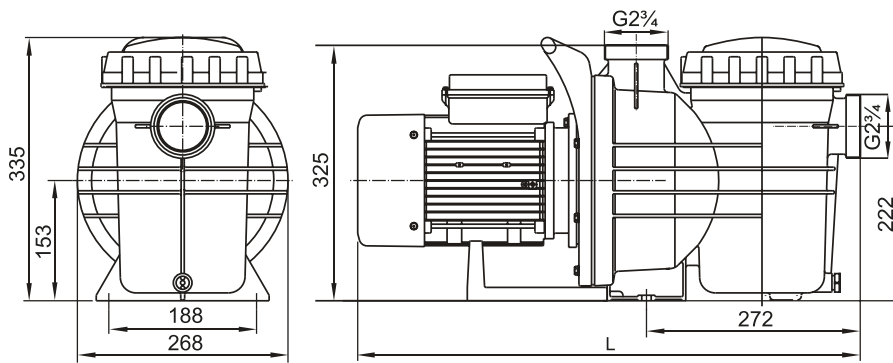

SENKRON HAVUZ POMPASI

- ➔ 1 1/2 * BAĞLANTI RAKORLARI
- ➔ AŞIRI ISINMAYA KARŞI KORUMALI
- ➔ ÇİFT BOŞALTMA TAPASI
- ➔ TUZLU SUDA KULLANILIR
- ➔ ERGONOMİK ÖNFİLTRE KAPAK ANAHTARI

ÜRÜN	ÜRÜN KODU	FİYAT
050 MONO	050SEN	354 €
075 MONO	075SEN	390 €
100 MONO	100SEN	396 €
100 TRİ	100SENT	400 €
150 MONO	150SEN	410 €

ÜRÜN	HP	KW	BAĞLANTI
050SEN	0,5	0,75	50 MM
075SEN	0,75	0,90	50 MM
100SEN	1	1,10	50 MM
100SENT	1	1,10	50 MM
150SEN	1,5	1,50	50 MM

ÜRÜN	BASMA YÜKSEKLİĞİ					
	M	4	6	8	10	12
050SEN	20	17	15	11,7	7	
075SEN	22	20	17,8	15,3	12,8	
100SEN	24	22,5	20,8	20,04	16,5	7,2
100SENT	24	22,5	20,8	20,04	16,5	7,2
150SEN	29,5	28	25,5	24	21	13,8

SENKRON HAVUZ POMPASI

- ➔ 2 * BAĞLANTI RAKORLARI
- ➔ AŞIRI ISINMAYA KARŞI KORUMALI
- ➔ ÇİFT BOŞALTMA TAPASI
- ➔ TUZLU SUDA KULLANILIR
- ➔ ERGONOMİK ÖN FİLTRE KAPAK ANAHTARI

ÜRÜN	ÜRÜN KODU	FİYAT
150 MONO	150SEN2M	495 €
150 TRİ	150SEN2T	485 €
200 MONO	200SEN2M	554 €
200 TRİ	200SEN2T	494 €
300 MONO	300SEN2M	600 €
300 TRİ	300SEN2T	594 €
400 TRİ	400SEN2T	660 €

ÜRÜN	HP	KW	BAĞLANTI
150SEN2M	1,5	1,1	63 MM
150SEN2T	1,5	1,1	63 MM
200SEN2M	2	1,5	63 MM
200SEN2T	2	1,5	63 MM
300SEN2M	3	2,2	63 MM
300SEN2T	3	2,2	63 MM
400SEN2T	4	3	63 MM

ÜRÜN	BASMA YÜKSEKLİĞİ				
	M	6	8	10	12
150SEN2M	22,8	19,8	19,6	13,5	5,8
150SEN2T	22,8	19,8	19,6	13,5	5,8
200SEN2M	30	27,3	25,5	14	9
200SEN2T	30	27,3	25,5	14	9
300SEN2M	37,5	35	33	30	23,5
300SEN2T	37,5	35	33	30	23,5
400SEN2T	41	39	39	35	29