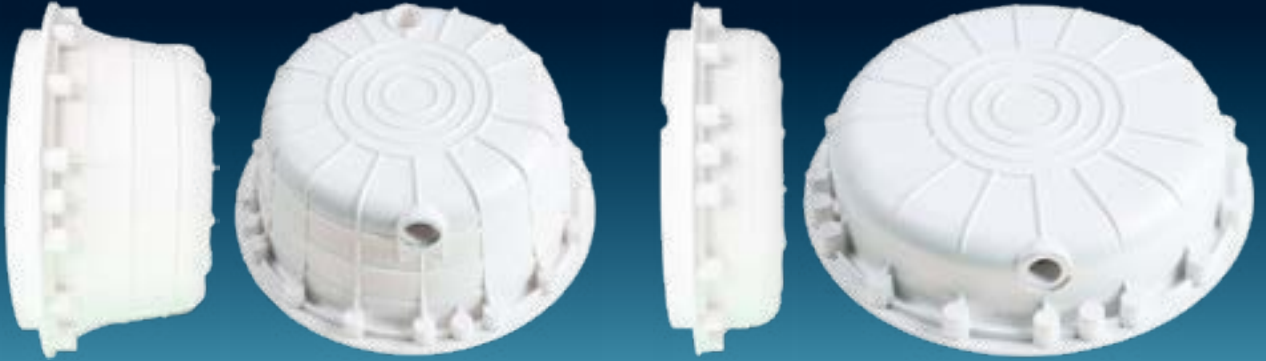

SIVAALTI LAMBA PARÇALARI

ÜRÜN	ÜRÜN KODU	FİYAT
LAMBA ÇERÇEVESİ	LÇ	15 €
LAMBA ARKA TASI	LAT	13 €
KISA - UZUN RAKOR / TIRNAK	RT	1 €
LAMBA CONTASI	LC	9 €
AMPÜL KOVANI HARIÇ KOMPLE TAKIM	AKHKT	30 €
KOMPLE TAKIM	KT	38 €

*23 cm kovanla uyumludur.

ÜRÜN	ÜRÜN KODU	FİYAT
LAMBA KOVANI KALIN	LKK	15 €
LAMBA KOVANI İNCE	LKİ	13 €